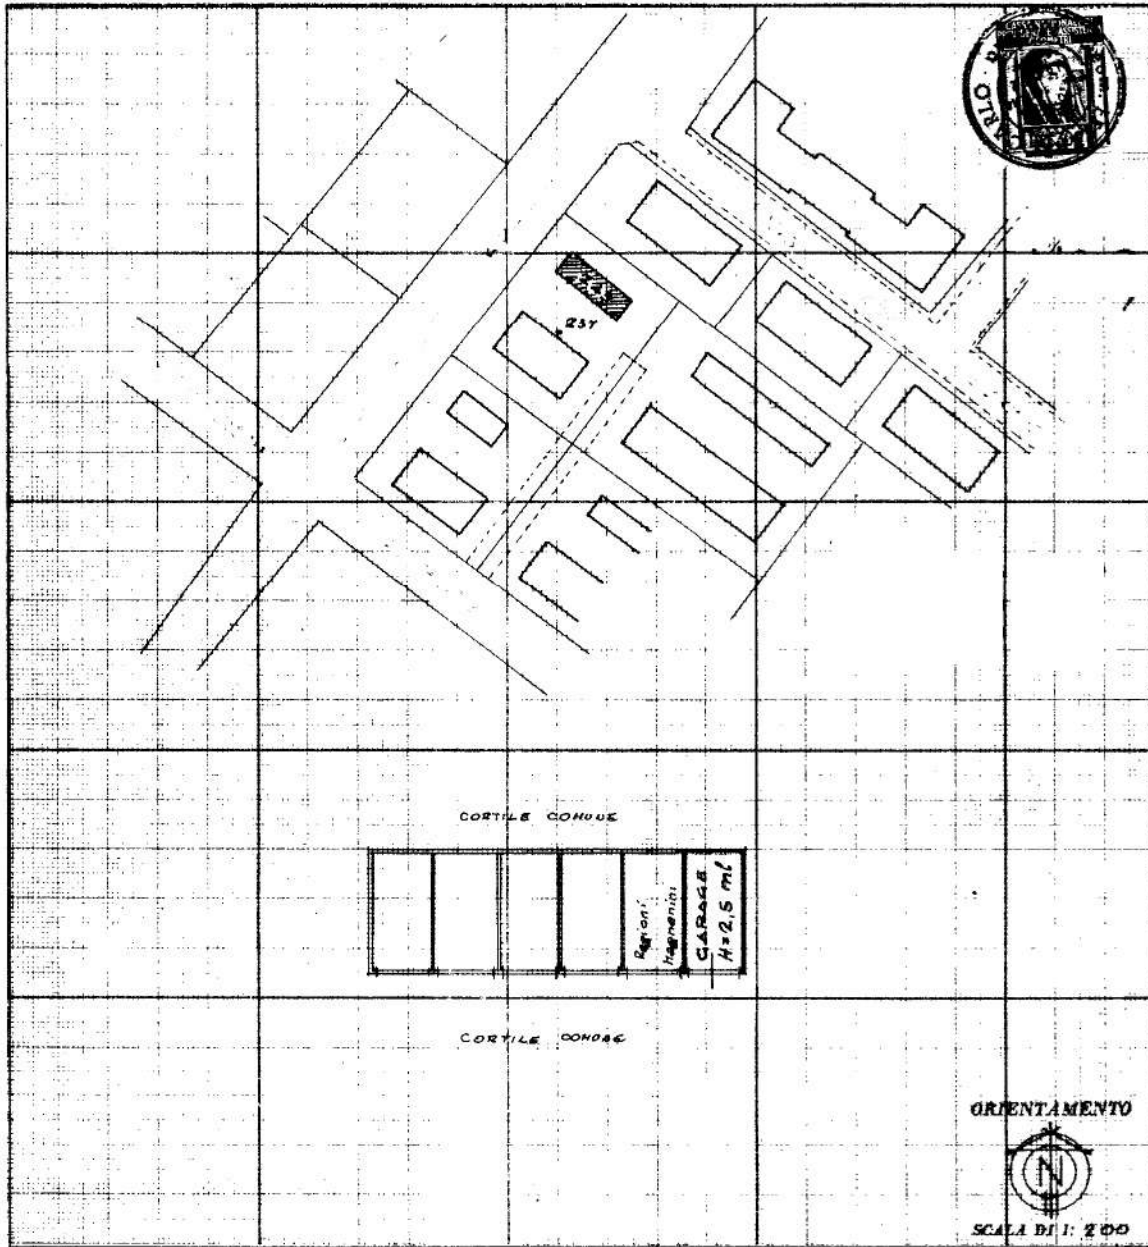

MODULARIO
P. - Cat. S. F. - 218

MINISTERO DELLE FINANZE
DIREZIONE GENERALE DEL CATASTO E DEI SERVIZI TECNICI ERARIALI

Mod. B (Nuovo Catasto Edilizio Urbano)

Lire
50

32 NUOVO CATASTO EDILIZIO URBANO

(R. DECRETO-LEGGE 13 APRILE 1978, N. 652)

Planimetria dell'immobile situato nel Comune di **MODENA** Via
Ditta **Rozzoni Silvio** e **Grandi Elia**
Allegata alla dichiarazione presentata all'Ufficio Tecnico Erariale di **MODENA**

SPAZIO RISERVATO PER LE ANNOTAZIONI D'UFFICIO